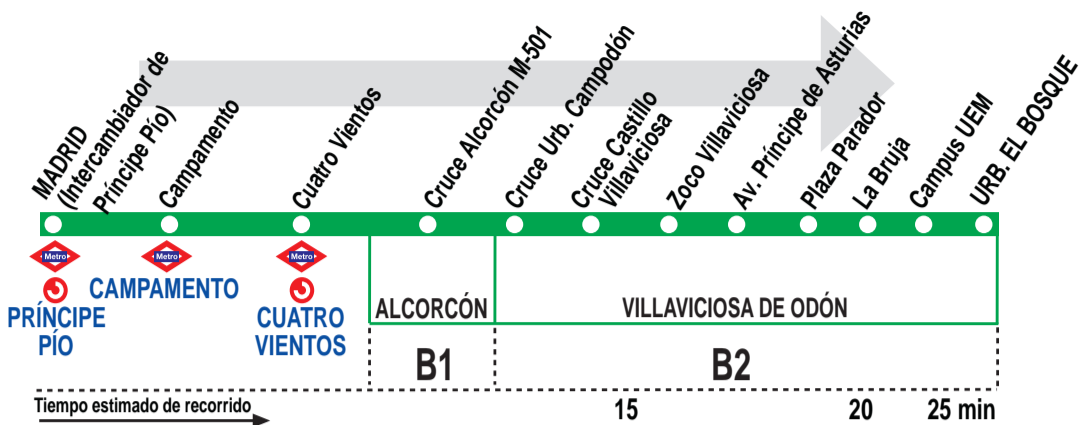

## Madrid (Príncipe Pío) - Villaviciosa de Odón

### HORARIOS DE SALIDA DE MADRID (Intercambiador de Príncipe Pío)

051214

#### Sábados laborables, domingos y festivos

(Vigente agosto)

De 6:45 a 23:45 cada 30 minutos

**A 0:30\***

Notas: \* Salen del paseo de la Virgen del Puerto.

**DB** DE BLAS Y CÍA, S.A. C/ Fraguas, 27.  
Polígono Industrial Urtinsa. ALCORCÓN 28925 MADRID