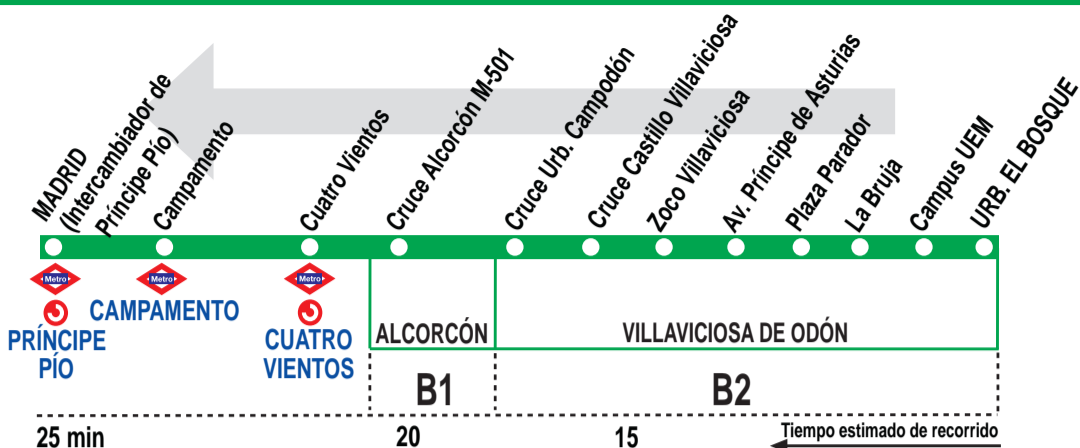

518

Villaviciosa de Odón - Madrid (Príncipe Pío)

HORARIOS DE SALIDA DE VILLAVICIOSA DE ODÓN (Urbanización El Bosque)

051214

Lunes a viernes laborables

(Vigente de 16 de septiembre a 30 de junio)

De 5:50 a 21:30 entre 8 - 10 minutos

(Vigente agosto)

De 6:00 a 23:00 cada 30 minutos

A 23:45*

Notas: * Llegan al paseo de la Virgen del Puerto.

DB DE BLAS Y CÍA, S.A. C/ Fraguas, 27.
Polígono Industrial Urtinsa. ALCORCÓN 28925 MADRID

Tel: 902 103 320