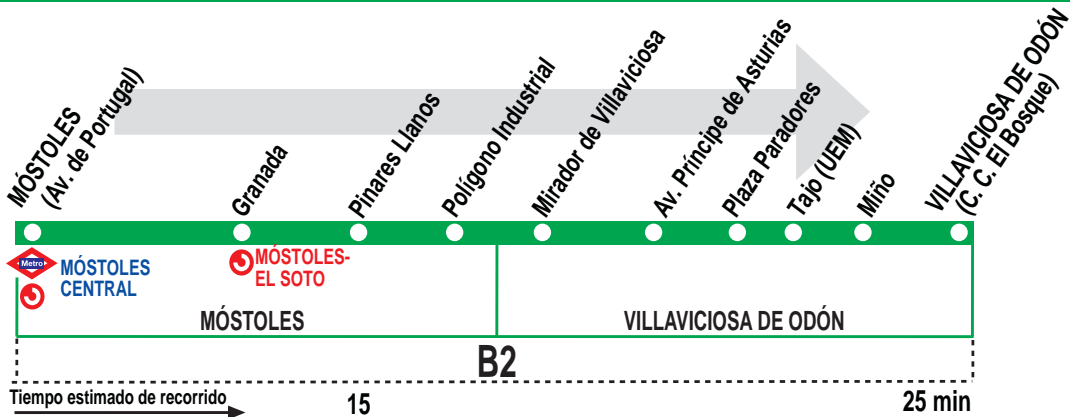

519

Móstoles - Villaviciosa de Odón

HORARIOS DE SALIDA MÓSTOLES (Avenida de Portugal)

051214

Lunes a viernes laborables

(Vigente de 1 de septiembre a 15 de julio)

6:	7:	8:	9:	10:	11:	12:	13:	14:	15:	16:	17:	18:	19:	20:	21:	22:	23:
00	05 ^P	00	00	00	00	00	00	00	00	00	00	00	00	00	00	00	00
30	15 ^P	10 ^P	15	30	30	30	20	20	20	20	20	20	30	30	30	30	
55	30	20 ^P	30				40	40	40	40	40	40					
	45 ^P	30	45														

Lunes a viernes laborables

(Vigente de 16 de julio a 31 de agosto)

6:	7:	8:	9:	10:	11:	12:	13:	14:	15:	16:	17:	18:	19:	20:	21:	22:	
00	00	00	00	00	20	00	20	00	00	00	20	00	20	00	20	00	
40	20	20	20	40		40	40	20	20	40		40		40			
	40 ^P	40						40	40								

Notas: ^PProcede de Parque Liana (Móstoles) 15 minutos antes.