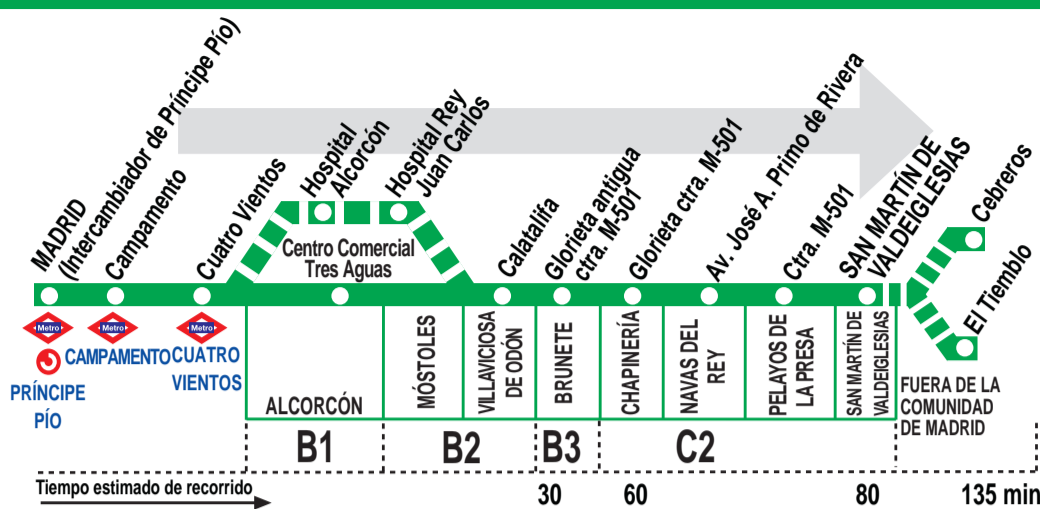

551

Madrid (Príncipe Pío) - San M. de Valdeiglesias - El Tiemblo/Cebreros

Horarios de paso aproximado

130916 (Vigente todo el año)

MADRID	Alcorcón (Hospital)	Móstoles (H. Rey Juan Carlos)	C. C. Tres Aguas	Villaviciosa de Odón	Brunete	Chapinería	Navas del Rey	Pelayos de la Presa	San Martín de Valdeiglesias	Continúa hasta...
Lunes a viernes laborables										
6:30	→	→	6:45	6:50	7:10	7:25	7:30	7:40	7:45	
7:00	→	→	7:15	7:20	7:40	7:55	8:00	8:10	8:15	
7:30 ^a	→	→	7:45	7:50	8:10	8:25	8:30	8:40	8:45	El Tiemblo
8:30	→	→	8:45	8:50	9:10	9:25	9:30	9:40	9:45	El Tiemblo
9:30	→	→	9:45	9:50	10:10	10:25	10:30	10:40	10:45	Cebreros
10:30	→	→	10:45	10:50	11:10	11:25	11:30	11:40	11:45	El Tiemblo
11:00	→	→	11:15	11:20	11:40	11:55	12:00	12:10	12:15	
11:30	→	→	11:45	11:50	12:10	12:25	12:30	12:40	12:45	Cebreros
—	—	—	—	—	—	13:25	—	—	—	C. Arroyo
12:30	12:45	12:50	→	13:00	13:20	13:35	13:40	13:50	13:55	El Tiemblo
13:00 ^a	→	→	13:15	13:20	13:40	13:55	14:00	14:10	14:15	El Tiemblo
13:30	→	→	13:45	13:50	14:10	14:25	14:30	14:40	14:45	Cebreros
14:00	→	→	14:15	14:20	→	14:55	15:00	15:10	15:15	
14:15 ^a	→	→	14:30	14:35	14:55	15:10	15:15	15:25	15:30	
14:30	→	→	14:45	14:50	15:10	15:25	15:30	15:40	15:45	El Tiemblo
15:00	15:15	15:20	→	→	→	16:05	16:10	16:20	16:25	
15:15 ^a	→	→	15:30	15:35	15:55	16:10	16:15	16:25	16:30	El Tiemblo
15:30	→	→	15:45	15:50	16:10	16:25	16:30	16:40	16:45	Cebreros
16:00	→	→	16:15	16:20	→	16:55	17:00	17:10	17:15	
16:30	→	→	16:45	16:50	17:10	17:25	17:30	17:40	17:45	El Tiemblo
17:00	→	→	17:15	17:20	→	17:55	18:00	18:10	18:15	
17:30	→	→	17:45	17:50	18:10	18:25	18:30	18:40	18:45	Cebreros
18:00	→	→	18:15	18:20	→	18:55	19:00	19:10	19:15	
18:15 ^a	→	→	18:30	18:35	18:55	19:10	19:15	19:25	19:30	
18:30	→	→	18:45	18:50	19:10	19:25	19:30	19:40	19:45	El Tiemblo
19:00	→	→	19:15	19:20	19:40	19:55	20:00	20:10	20:15	
19:30	→	→	19:45	19:50	20:10	20:25	20:30	20:40	20:45	Cebreros
20:00	→	→	20:15	20:20	→	20:55	21:00	21:10	21:15	
20:30	→	→	20:45	20:50	21:10	21:25	21:30	21:40	21:45	El Tiemblo
21:15 ^a	21:30	21:35	→	21:45	22:05	22:20	22:25	22:35	22:40	El Tiemblo
21:30 ^b	→	→	21:45	21:50	22:10	22:25	22:30	22:40	22:45	Cebreros
21:45 ^a	→	→	22:00	22:05	22:25	22:40	22:45	22:55	23:00	Cebreros
22:30	→	→	22:45	22:50	23:10	23:25	23:30	23:40	23:45	El Tiemblo
Sábados laborables, domingos y festivos										
8:30	→	→	8:45	8:50	9:10	9:25	9:30	9:40	9:45	El Tiemblo
9:30	→	→	9:45	9:50	10:10	10:25	10:30	10:40	10:45	Cebreros
10:30	→	→	10:45	10:50	11:10	11:25	11:30	11:40	11:45	El Tiemblo
11:30	→	→	11:45	11:50	12:10	12:25	12:30	12:40	12:45	Cebreros
12:30	→	→	12:45	12:50	13:10	13:25	13:30	13:40	13:45	El Tiemblo
13:30	→	→	13:45	13:50	14:10	14:25	14:30	14:40	14:45	Cebreros
14:30	→	→	14:45	14:50	15:10	15:25	15:30	15:40	15:45	El Tiemblo
15:30	→	→	15:45	15:50	16:10	16:25	16:30	16:40	16:45	Cebreros
16:30	→	→	16:45	16:50	17:10	17:25	17:30	17:40	17:45	El Tiemblo
17:30	→	→	17:45	17:50	18:10	18:25	18:30	18:40	18:45	Cebreros
18:30	→	→	18:45	18:50	19:10	19:25	19:30	19:40	19:45	El Tiemblo
19:30	→	→	19:45	19:50	20:10	20:25	20:30	20:40	20:45	Cebreros
20:30	→	→	20:45	20:50	21:10	21:25	21:30	21:40	21:45	El Tiemblo
21:30	→	→	21:45	21:50	22:10	22:25	22:30	22:40	22:45	Cebreros
22:30	→	→	22:45	22:50	23:10	23:25	23:30	23:40	23:45	El Tiemblo
Noches de viernes, sábados y vísperas de festivo										
24:00	→	→	→	0:20	0:40	0:55	1:00	1:10	1:15	