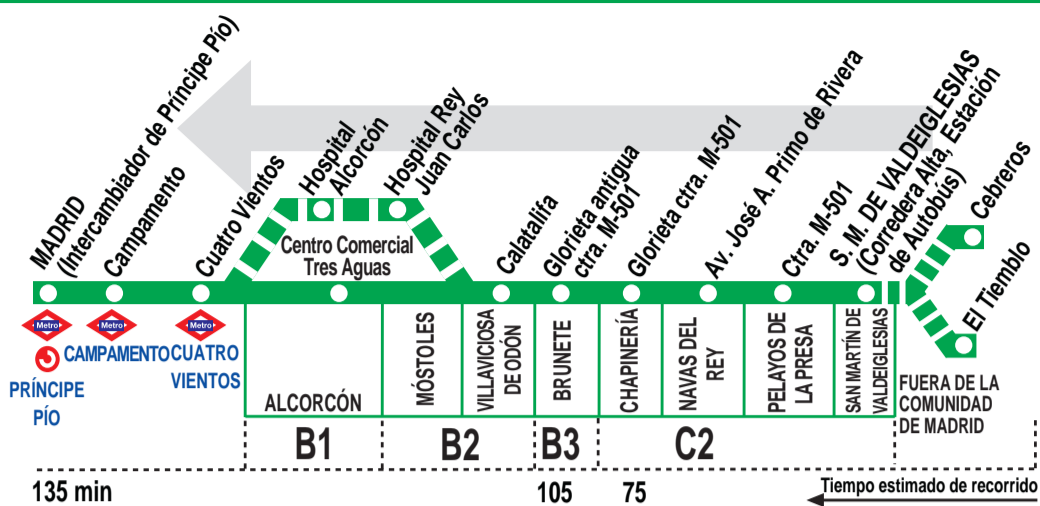

# 551 El Tiemblo/Cebreros - S. Martín de Valdeiglesias - Madrid (Príncipe Pío)

## Horarios de paso aproximado

130916 (Vigente todo el año)

MADRID	Alcorcón (Hospital)	Móstoles (H. Rey Juan Carlos)	C. C. Tres Aguas	Villaviciosa de Odón	Brunete	Chapinería	Navas del Rey	Pelayos de la Presa	San Martín de Valdeiglesias	Comienza en...
--------	---------------------	-------------------------------	------------------	----------------------	---------	------------	---------------	---------------------	-----------------------------	----------------

### Notas:

- \* Sale de Colmenar del Arroyo a las 7:15, en Chapinería hasta las 7:40 no reanuda el servicio, se puede hacer trasbordo al servicio de las 7:35 que procede de El Tiemblo.
- <sup>a</sup> Desde el 1 de octubre al 30 de junio.
- <sup>b</sup> Desde el 1 de julio al 30 de septiembre.
- <sup>c</sup> Última parada en Cuatro Vientos (Madrid).