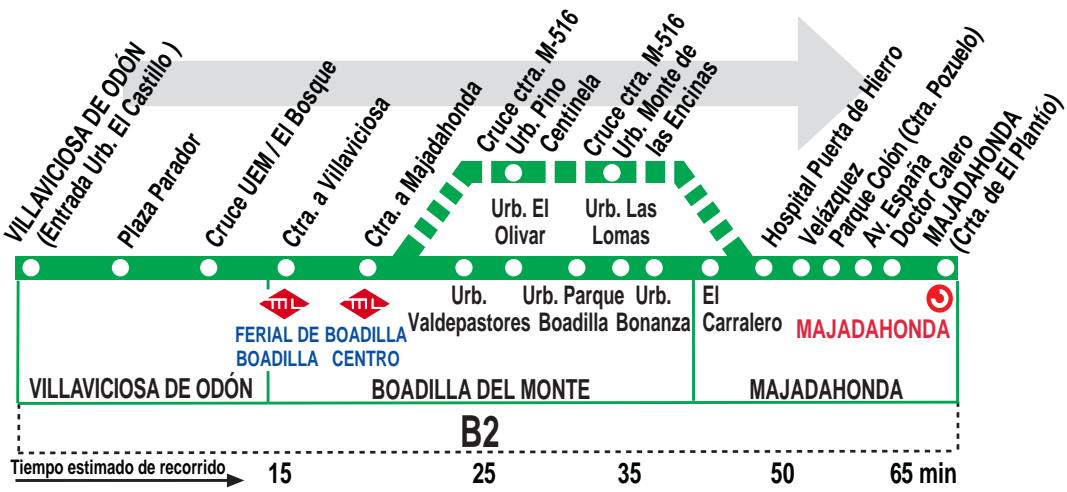

567

Villaviciosa de Odón - Majadahonda

HORARIOS DE SALIDA DE VILLAVICIOSA DE ODÓN (Entrada Urbanización El Castillo)

1013

(Vigente todo el año)

Lunes a viernes laborables

| 6: | 7: | 8: | 9: | 10: | 11: | 12: | 13: | 14: | 15: | 16: | 17: | 18: | 19: | 20: | 21: | 22: |
|-----------------|-----------------|-----------------|-----------------|-----------------|-----------------|-----------------|-----------------|-----------------|-----------------|-----------------|-----------------|-----------------|-----------------|-----------------|-----------------|-----------------|
| 30 | 30 | 25 ^e | 15 ^e | 05 ^e | 20 | 20 | 20 | 15 ^e | 05 ^e | 20 | 35 ^e | 20 | 15 ^e | 05 ^e | 20 | 20 ^b |
| 45 ^e | 35 ^e | 30 | 20 | 20 | 45 ^e | 35 ^e | 25 ^e | 20 | 20 | 45 ^e | | 25 ^e | 20 | 55 ^e | 45 ^e | 35 ^e |

SERVICIO EXPRÉS (Sin paso por Urbanizaciones de Boadilla)

De 6:45 a 22:35 cada 50 minutos

Sábados laborables

De 7:50 a 22:00 cada 50 minutos

A 22:50^b 23:40^b

Domingos y festivos

De 8:00 a 22:05 cada 65 minutos

Notas:

^b Sólo hasta Boadilla del Monte.

^e Servicio exprés sin paso por urbanizaciones de Boadilla del Monte.

LLORENTE, S.A. C/Labradoros, s/n (Esq. c/ Carreteros)

Tel: 91 398 38 00

Pol. Ind. Prado del Espino BOADILLA DEL MONTE. 28660 MADRID.