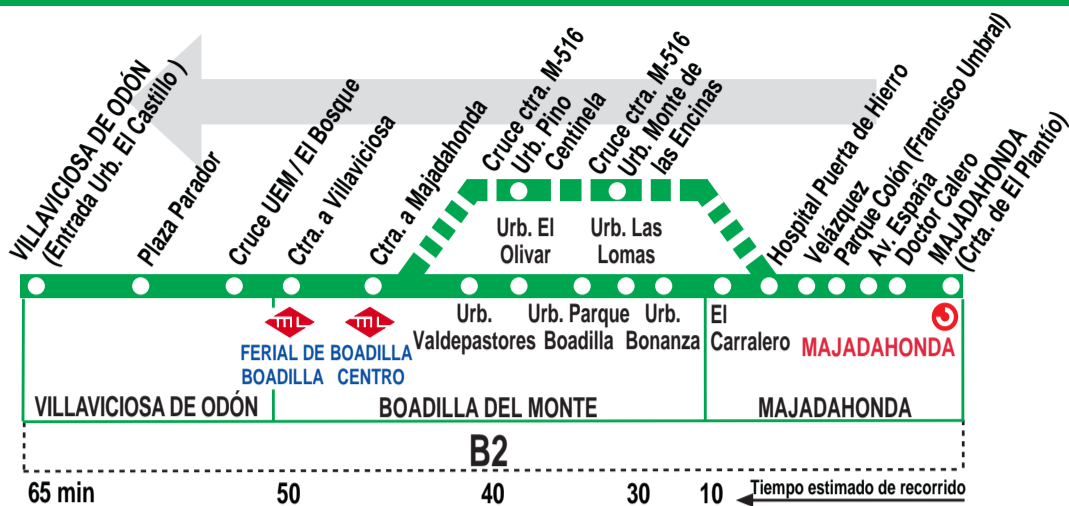

# Majadahonda - Villaviciosa de Odón

## HORARIOS DE SALIDA DE MAJADAHONDA (Avenida Guadarrama)

1013

(Vigente todo el año)