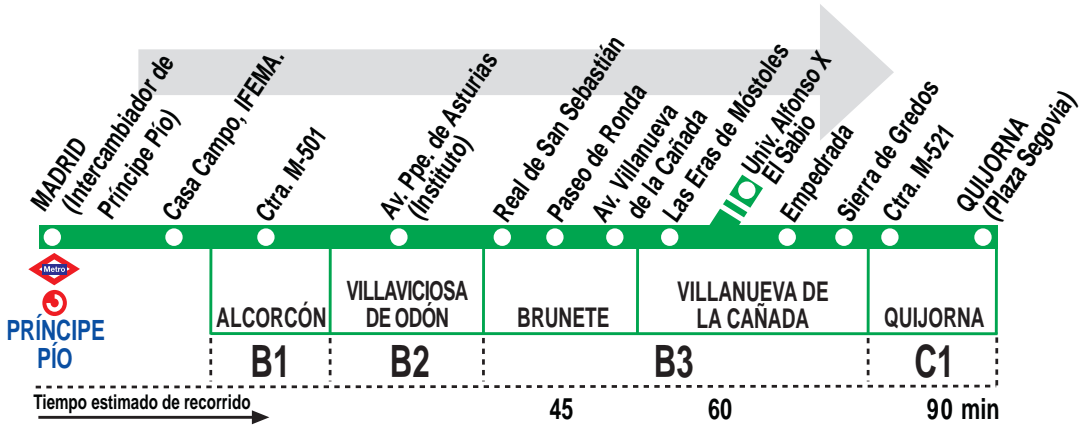

581

Madrid (Príncipe Pío) - Brunete - Quijorna

HORARIOS DE SALIDA DE MADRID (Intercambiador de Príncipe Pío)

011214

Lunes a viernes laborables

(Vigente de 1 de septiembre a 15 de julio)

6:	7:	8:	9:	10:	11:	12:	13:	14:	15:	16:	17:	18:	19:	20:	21:	22:	23:
30 ^x	15 ^x	15 ^x	15 ^x	15 ^x	15 ^x	15 ^x	15 ^x	15 ^x	15 ^x	15 ^x	15 ^x	15 ^x	15 ^x	15	15	15	15
50 ^x	45 ^x	45 ^x	45 ^x	45 ^x	45 ^x	45 ^x	45 ^x	45 ^x	45 ^x	45 ^x	45 ^x	45 ^x	45 ^x	45	45	45	45

Lunes a Viernes laborables

(Vigente de 16 de julio a 31 de agosto)

A		6:50	
De	7:15	a	23:55
cada		50 minutos	

Sábados laborables, domingos y festivos

(Vigente todo el año)

	8:	9:	10:	11:	12:	13:	14:		16:	17:	18:	19:		21:	22:	23:
	00	00	10	20	30	40	50		05	20	35	50		05	20	40

Notas: ^x Pasan por Universidad Alfonso X El Sabio los días lectivos.

AP AUTO PERIFERIA, S.A. C/ Cabo Rufino Lázaro, 20.
(Polígono Industrial Európolis). Las Rozas 28232 MADRID.

Tel: 91 637 12 28