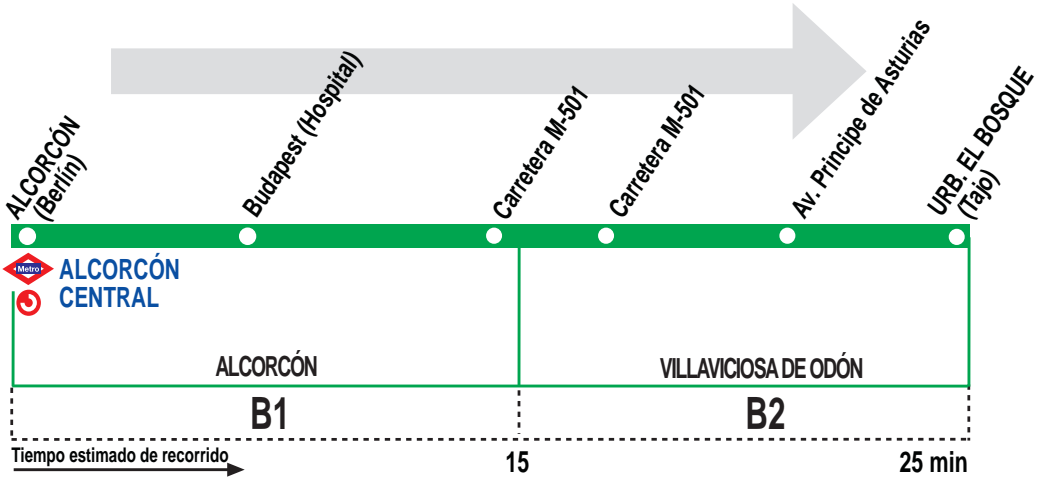

# 510A Alcorcón (Alcorcón Central) - Villaviciosa de Odón (Directo)

## HORARIOS DE SALIDA DE ALCORCÓN (Estación Alcorcón Central)

0312

(Vigente todo el año)

Lunes a viernes laborables

De 6:00 a 22:00 cada 30 minutos

Notas:

Sábados laborables, domingos y festivos sin servicio.