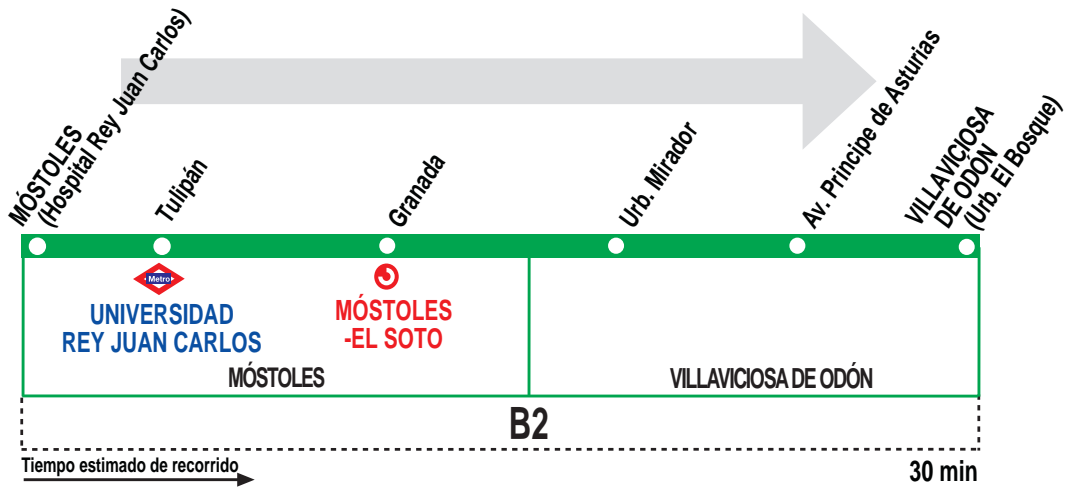

# 519A Móstoles (Hosp. Rey J. Carlos) por El Soto - Villaviciosa de Odón (El Bosque)

## HORARIOS DE SALIDA DE MÓSTOLES (Hospital Rey Juan Carlos)

0312

(Vigente todo el año)

Lunes a viernes laborables

De 7:30 a 22:30 cada hora

Notas:

Sábados laborables, domingos y festivos sin servicio.

**DB**