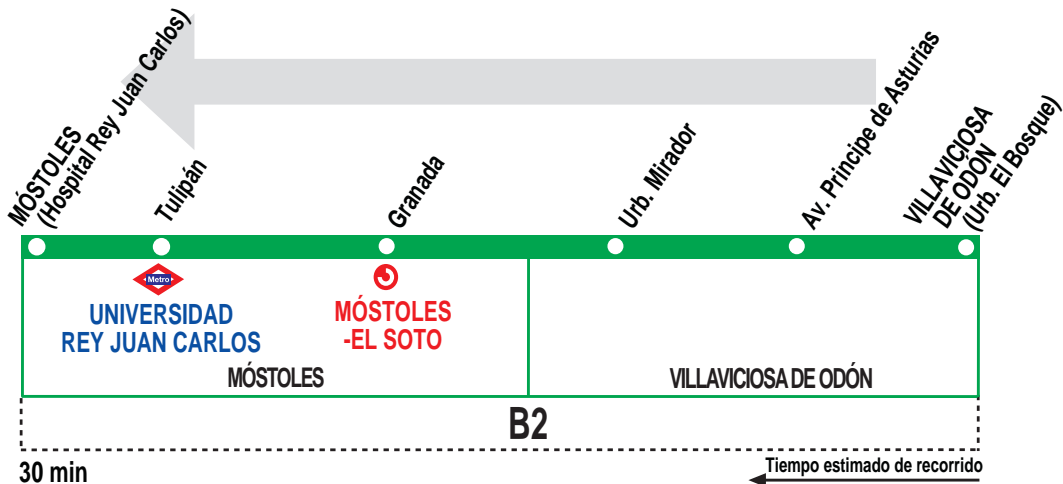

519A Villaviciosa de Odón (El Bosque) - Móstoles (Hosp. Rey J. Carlos) por El Soto

HORARIOS DE SALIDA DE VILLAVICIOSA DE ODÓN (Urbanización El Bosque)

0312

(Vigente todo el año)

Lunes a viernes laborables

De 7:00 a 22:00 cada hora

Notas:

Sábados laborables, domingos y festivos sin servicio.

DB

DE BLAS Y CÍA, S.L. C/ Fraguas, 27.
Polígono Industrial Urtinsa. ALCORCÓN 28925 MADRID

Tel: 91 641 60 11