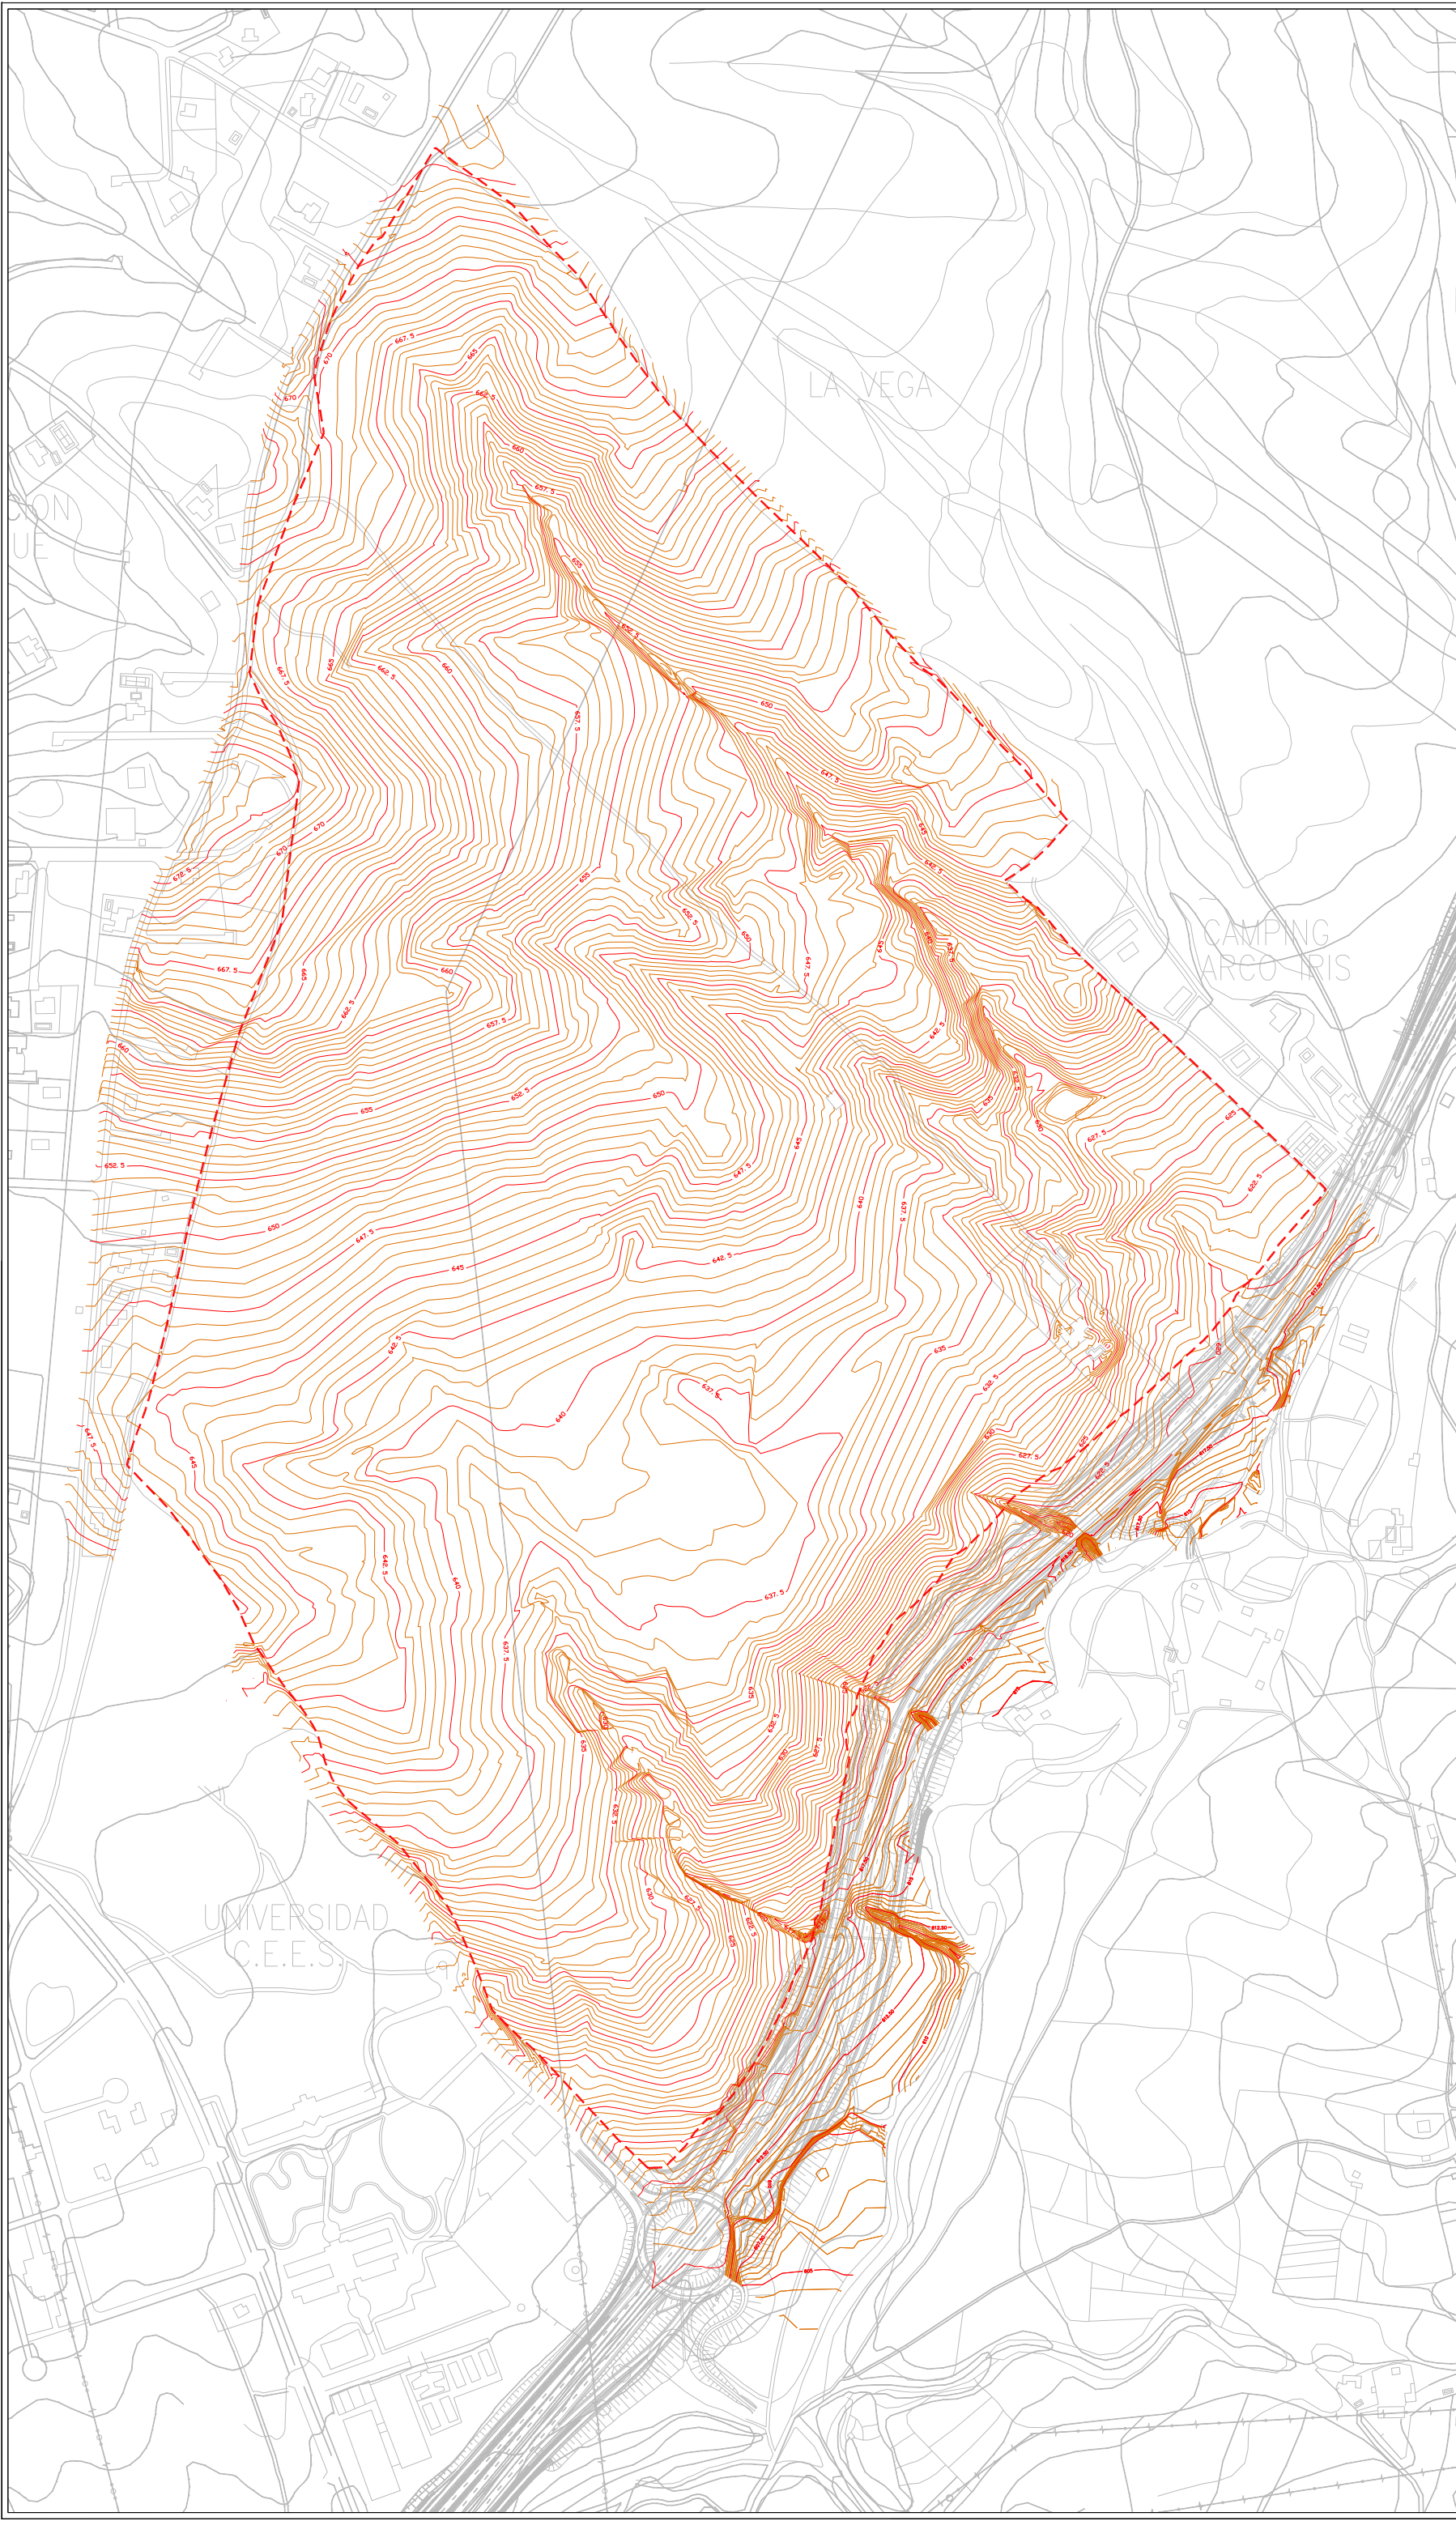

 LÍMITE DEL SECTOR

PROMOTOR
COMISIÓN GESTORA DE LA JUNTA DE
COMPENSACIÓN DEL SECTOR
UZ4-CARRETERA M-511

PLAN DE SECTORIZACIÓN
SECTOR UZ4-CRTA M-511.
VILLAVICIOSA DE ODÓN
(MADRID).
AVANCE

ÁMBITO SECTOR UZ4-CRTA M-511.
VILLAVICIOSA DE ODÓN (MADRID)

1.2 PLANO DE PLANTA TOPOGRÁFICA

ESCALA: 1/6.000

APROBACION CLIENTE: FECHA: JULIO 2018
Firma: EXPEDIENTE:

EQUIPO REDACTOR M.A.L.T. 

EL REDACTOR LA PROPIEDAD